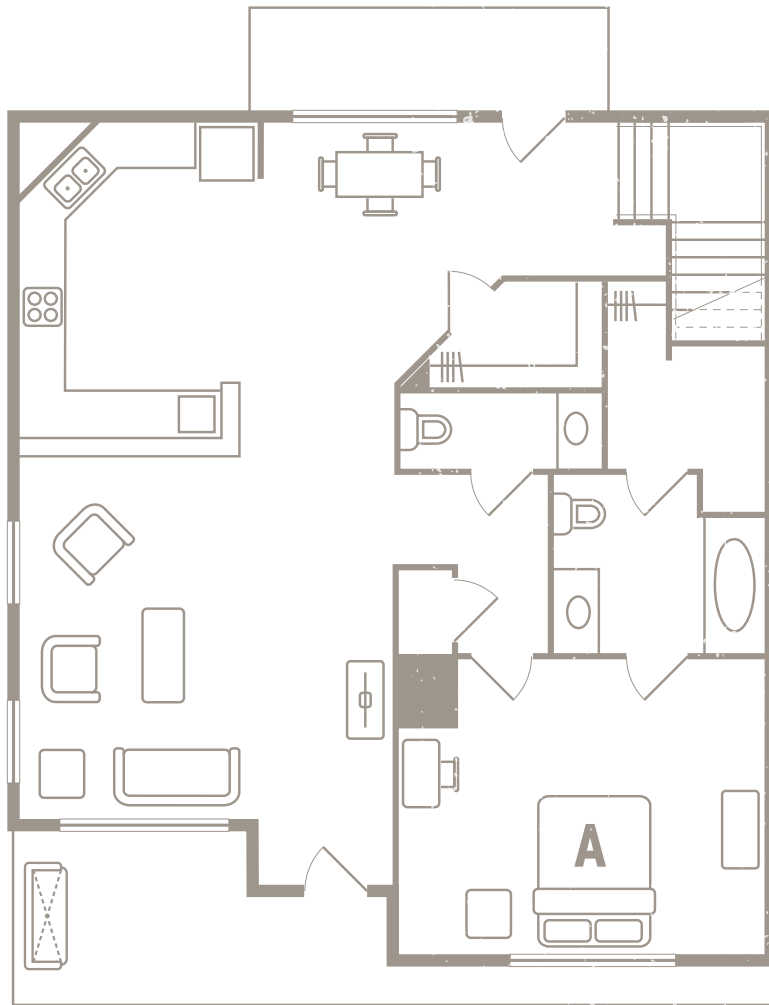

4 BEDROOM, 4 1/2 BATH

COTTAGE

p: 910-765-0300

 redpoint-wilmington.com

4 BEDROOM, 4 1/2 BATH

COTTAGE

p: 910-765-0300

 redpoint-wilmington.com