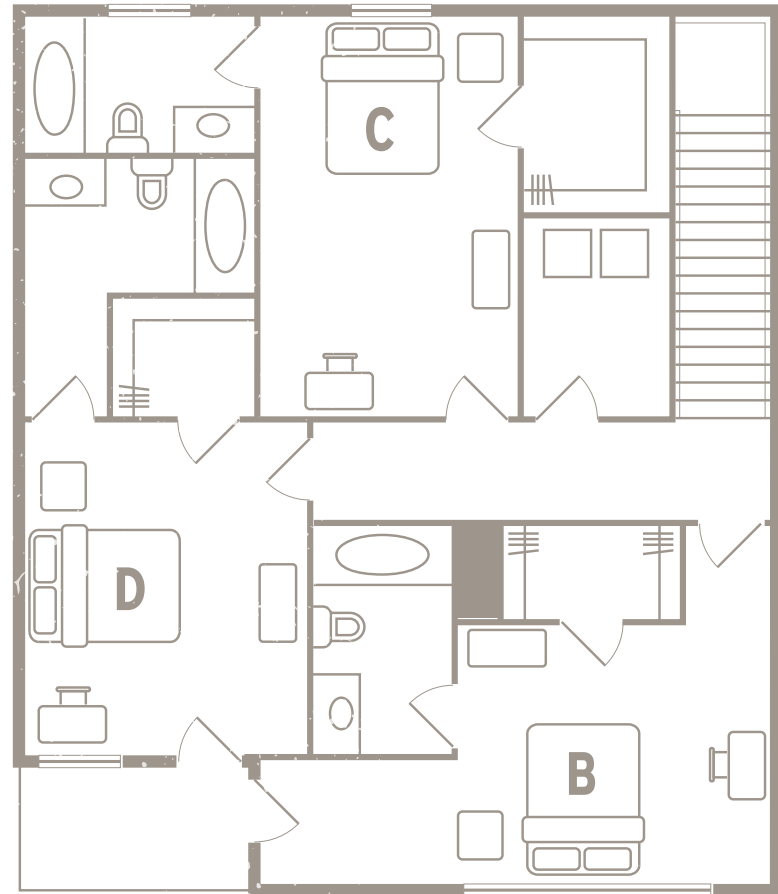

4 BEDROOM, 4 1/2 BATH

COTTAGE

p: 910-765-0300

 redpoint-wilmington.com

4 BEDROOM, 4 1/2 BATH

COTTAGE

p: 910-765-0300

 redpoint-wilmington.com